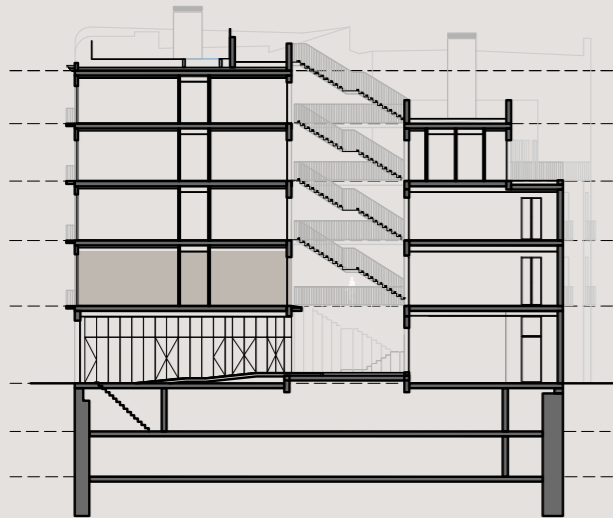

C/ PRINCESA

C/ D'EN BOQUER

C/ PRINCESA

C/ D'EN BOQUER

APARTMENT 1-1
FIRST FLOOR
APARTAMENTO 1-1
PRIMERA PLANTA

Built area / Superficie construida	91 m ²
Usable area / Superficie útil	76 m ²
Terraces / Terrazas	22 m ²
Bedrooms / Habitaciones	02

CALLE PRINCESA

CALLE PRINCESA
FIRST FLOOR / PRIMERA PLANTA