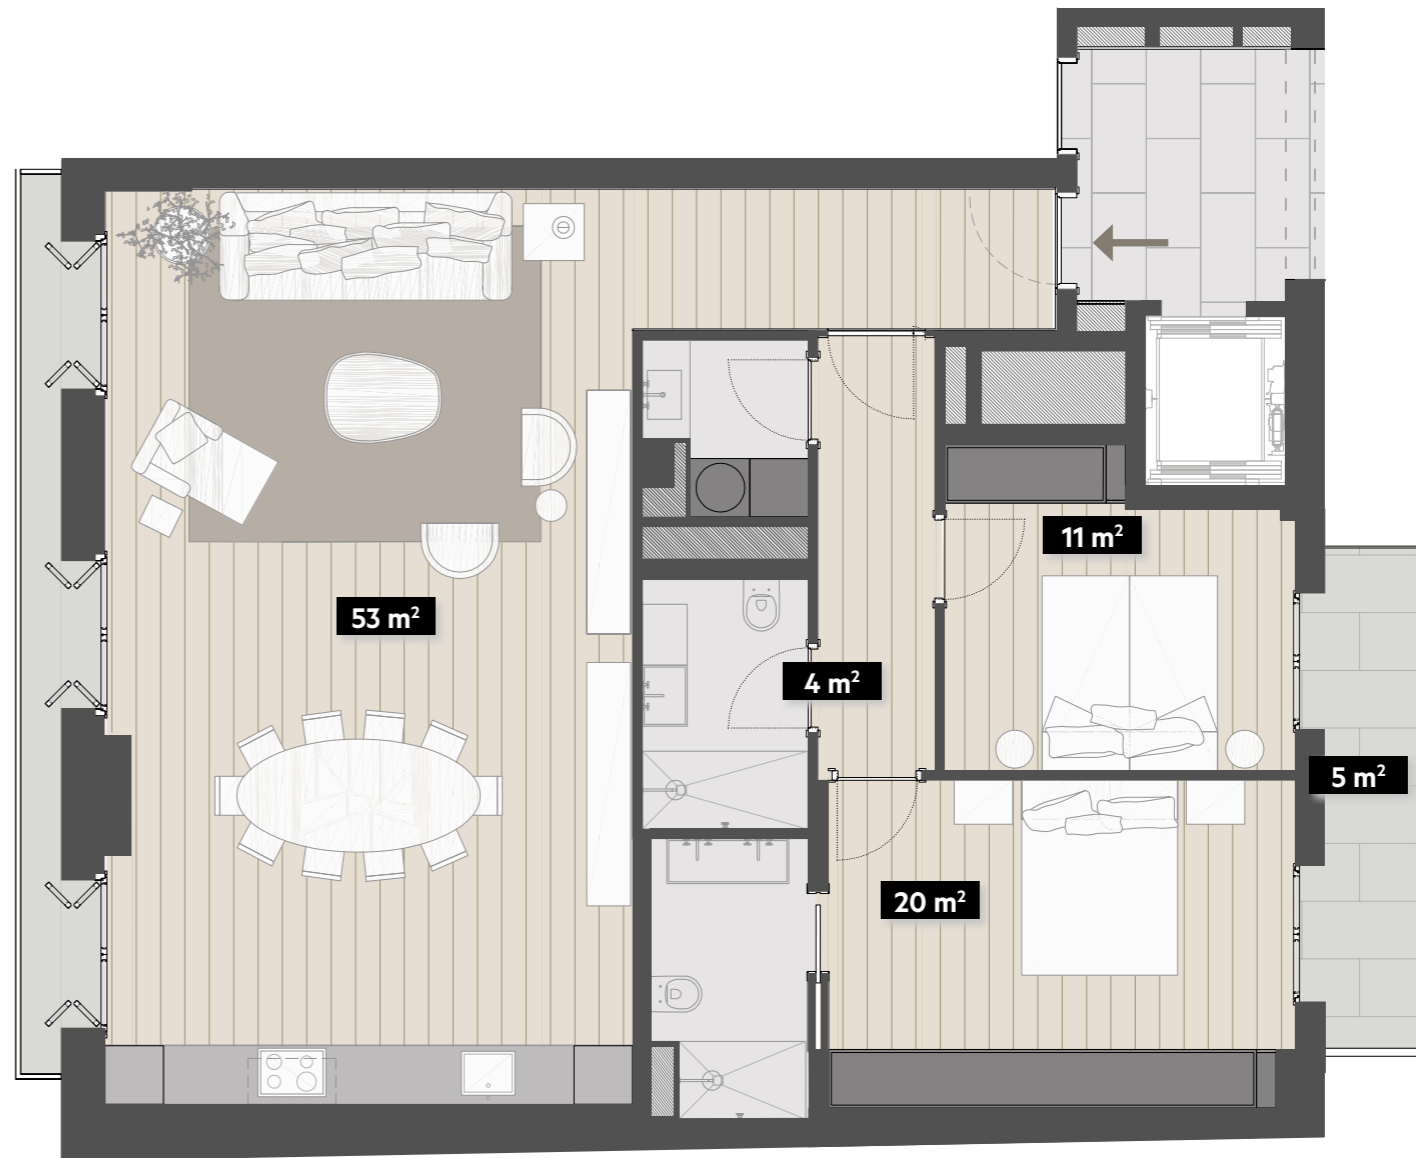

C/ PRINCESA

C/ D'EN BOQUER

APARTMENT 1-2
FIRST FLOOR
APARTAMENTO 1-2
PRIMERA PLANTA

Built area / Superficie construida	121 m ²
Usable area / Superficie útil	104 m ²
Terraces / Terrazas	5 m ²
Bedrooms / Habitaciones	02

CALLE PRINCESA

CALLE PRINCESA
FIRST FLOOR / PRIMERA PLANTA