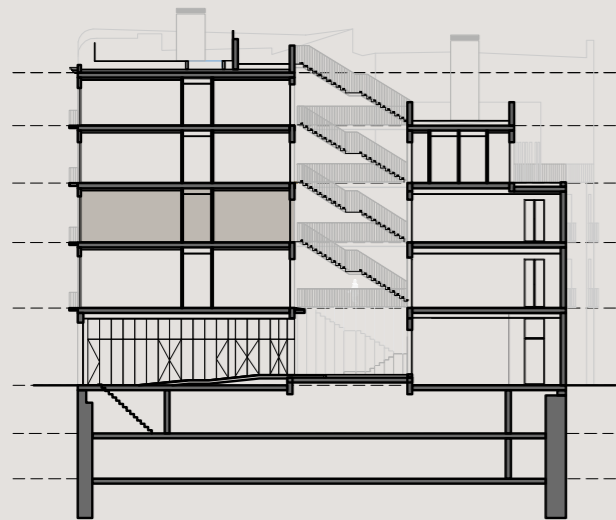

C/ PRINCESA

C/ DE'N BOQUER

C/ PRINCESA

C/ DE'N BOQUER

APARTMENT 2-1
SECOND FLOOR
APARTAMENTO 2-1
SEGUNDA PLANTA

Built area / Superficie construida	91 m ²
Usable area / Superficie útil	76 m ²
Bedrooms / Habitaciones	02

CALLE PRINCESA

CALLE PRINCESA
SECOND FLOOR / SEGUNDA PLANTA