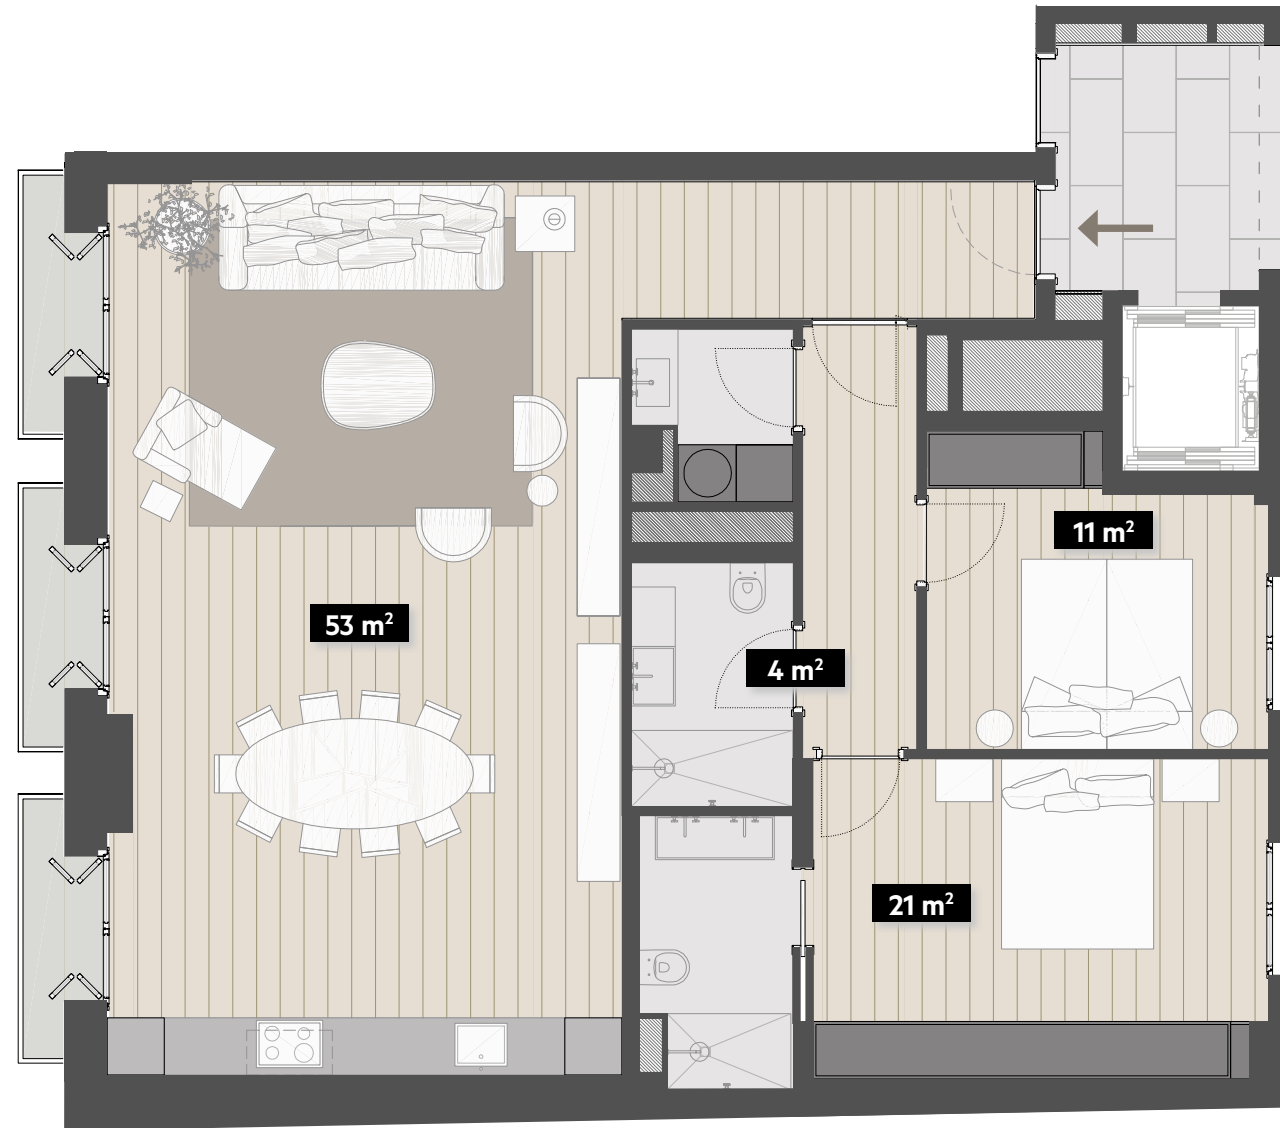

APARTMENT 2-2
SECOND FLOOR
APARTAMENTO 2-2
SEGUNDA PLANTA

Built area / Superficie construida	121 m ²
Usable area / Superficie útil	103 m ²
Bedrooms / Habitaciones	02

CALLE PRINCESA

CALLE PRINCESA
SECOND FLOOR / SEGUNDA PLANTA