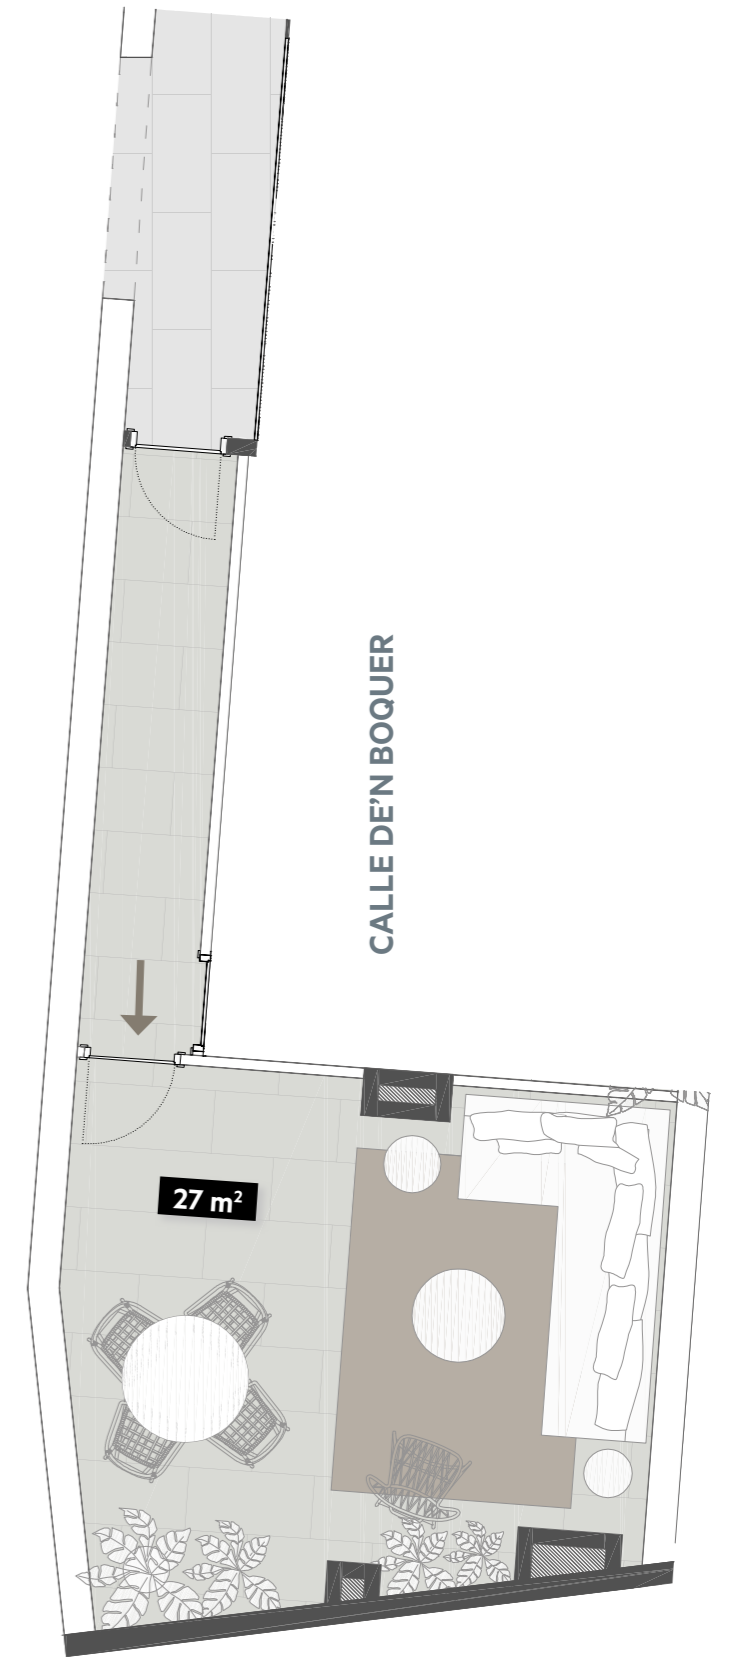

C/ PRINCESA

C/ D'EN BOQUER

C/ PRINCESA

C/ D'EN BOQUER

**APARTMENT 2-4**  
**SECOND FLOOR**  
**APARTAMENTO 2-4**  
**SEGUNDA PLANTA**

Built area / Superficie construida	105 m <sup>2</sup>
Usable area / Superficie útil	89 m <sup>2</sup>
Terrazas / Terraces	26 m <sup>2</sup>
Bedrooms / Habitaciones	02

CALLE D'EN BOQUER

**CALLE D'EN BOQUER**  
**SECOND FLOOR / SEGUNDA PLANTA**