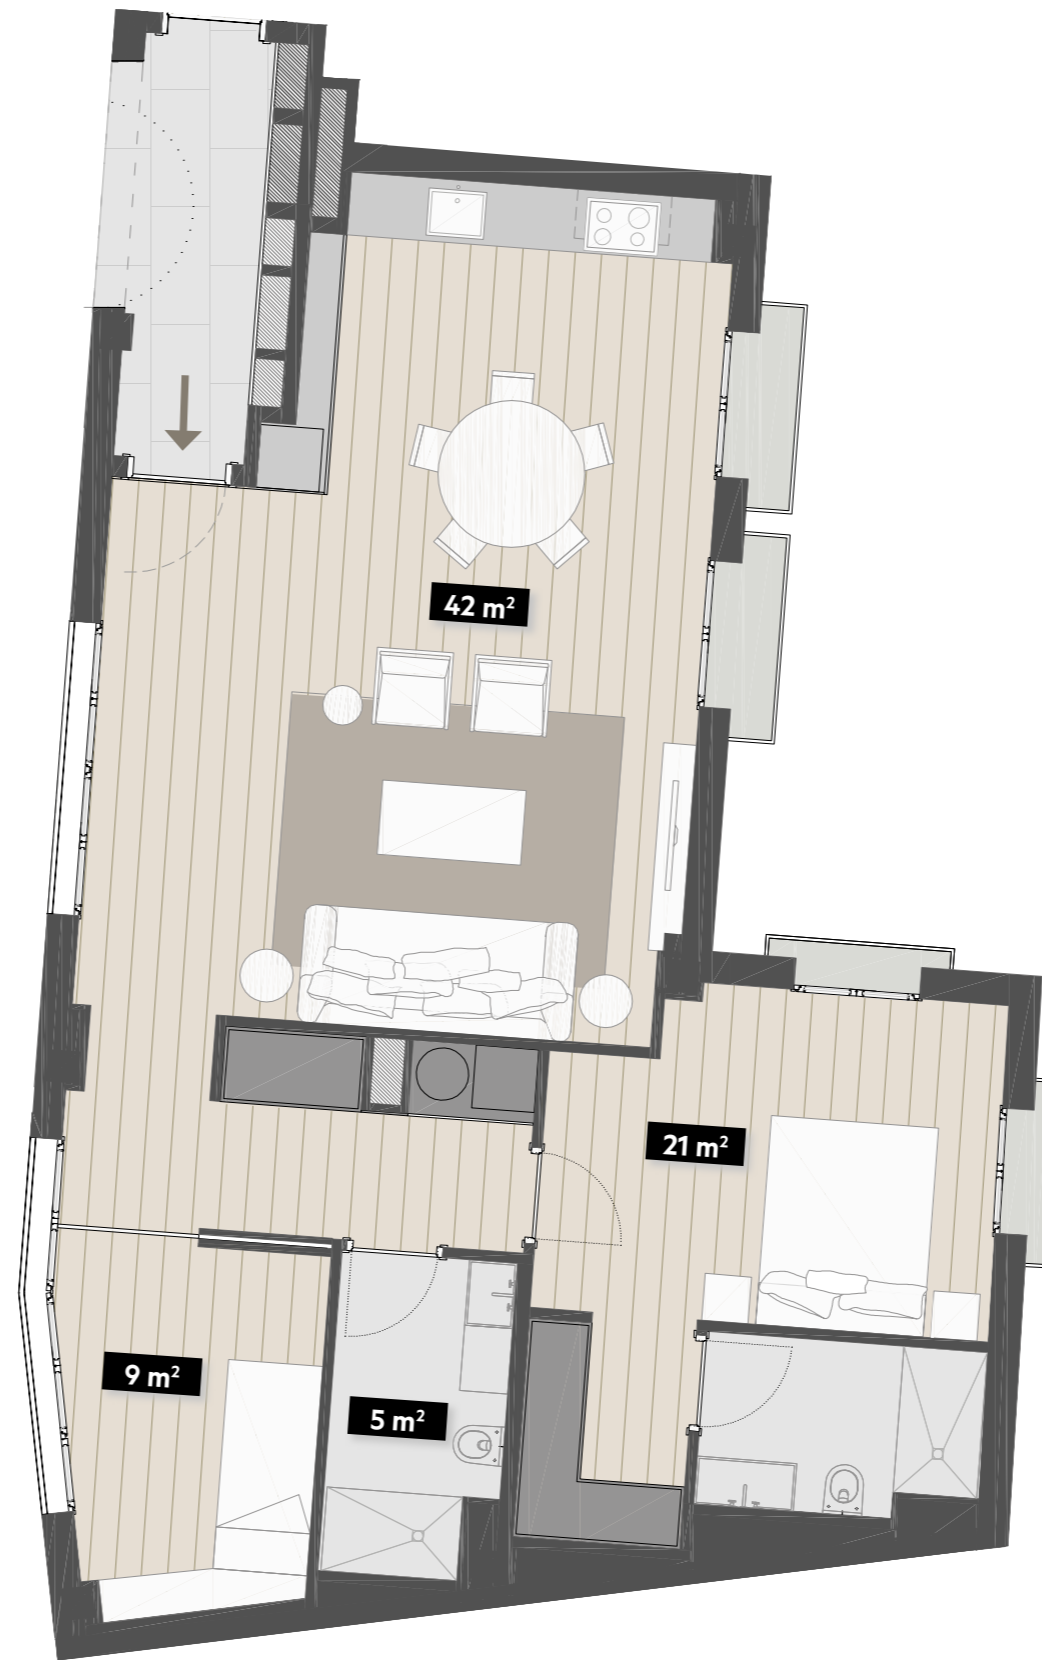

C/ PRINCESA

C/ D'EN BOQUER

C/ PRINCESA

C/ D'EN BOQUER

**APARTMENT 2-4**  
**SECOND FLOOR**  
**APARTAMENTO 2-4**  
**SEGUNDA PLANTA**

Built area / Superficie construida	105 m <sup>2</sup>
Usable area / Superficie útil	89 m <sup>2</sup>
Terrazas / Terraces	26 m <sup>2</sup>
Bedrooms / Habitaciones	02

CALLE D'EN BOQUER

**CALLE D'EN BOQUER**  
**SECOND FLOOR / SEGUNDA PLANTA**