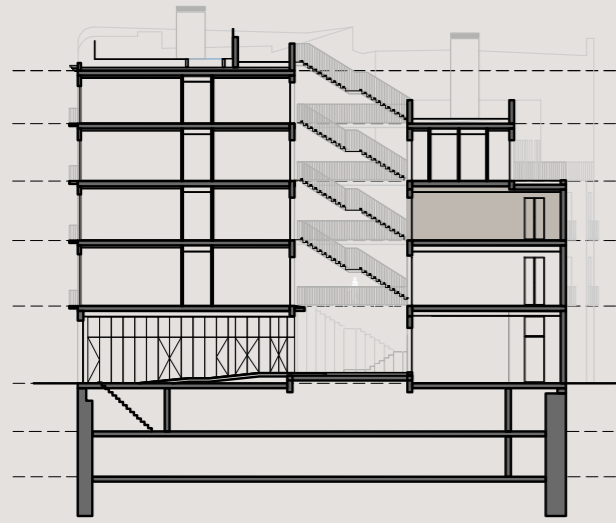

C/ PRINCESA

C/ D'EN BOQUER

C/ PRINCESA

C/ D'EN BOQUER

**APARTMENT 2-4**  
**SECOND FLOOR**  
**APARTAMENTO 2-4**  
**SEGUNDA PLANTA**

Built area / Superficie construida	105 m <sup>2</sup>
Usable area / Superficie útil	89 m <sup>2</sup>
Terrazas / Terraces	26 m <sup>2</sup>
Bedrooms / Habitaciones	02

CALLE D'EN BOQUER

**CALLE D'EN BOQUER**  
**SECOND FLOOR / SEGUNDA PLANTA**