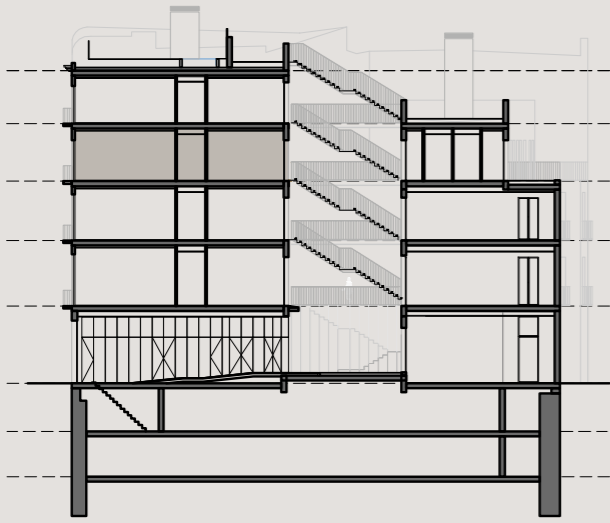

C/ PRINCESA

C/ D'EN BOQUER

C/ PRINCESA

C/ D'EN BOQUER

APARTMENT 3-1
THIRD FLOOR
APARTAMENTO 3-1
TERCERA PLANTA

Built area / Superficie construida	91 m ²
Usable area / Superficie útil	76 m ²
Bedrooms / Habitaciones	02

CALLE PRINCESA

CALLE PRINCESA
TERCERA PLANTA / THIRD FLOOR