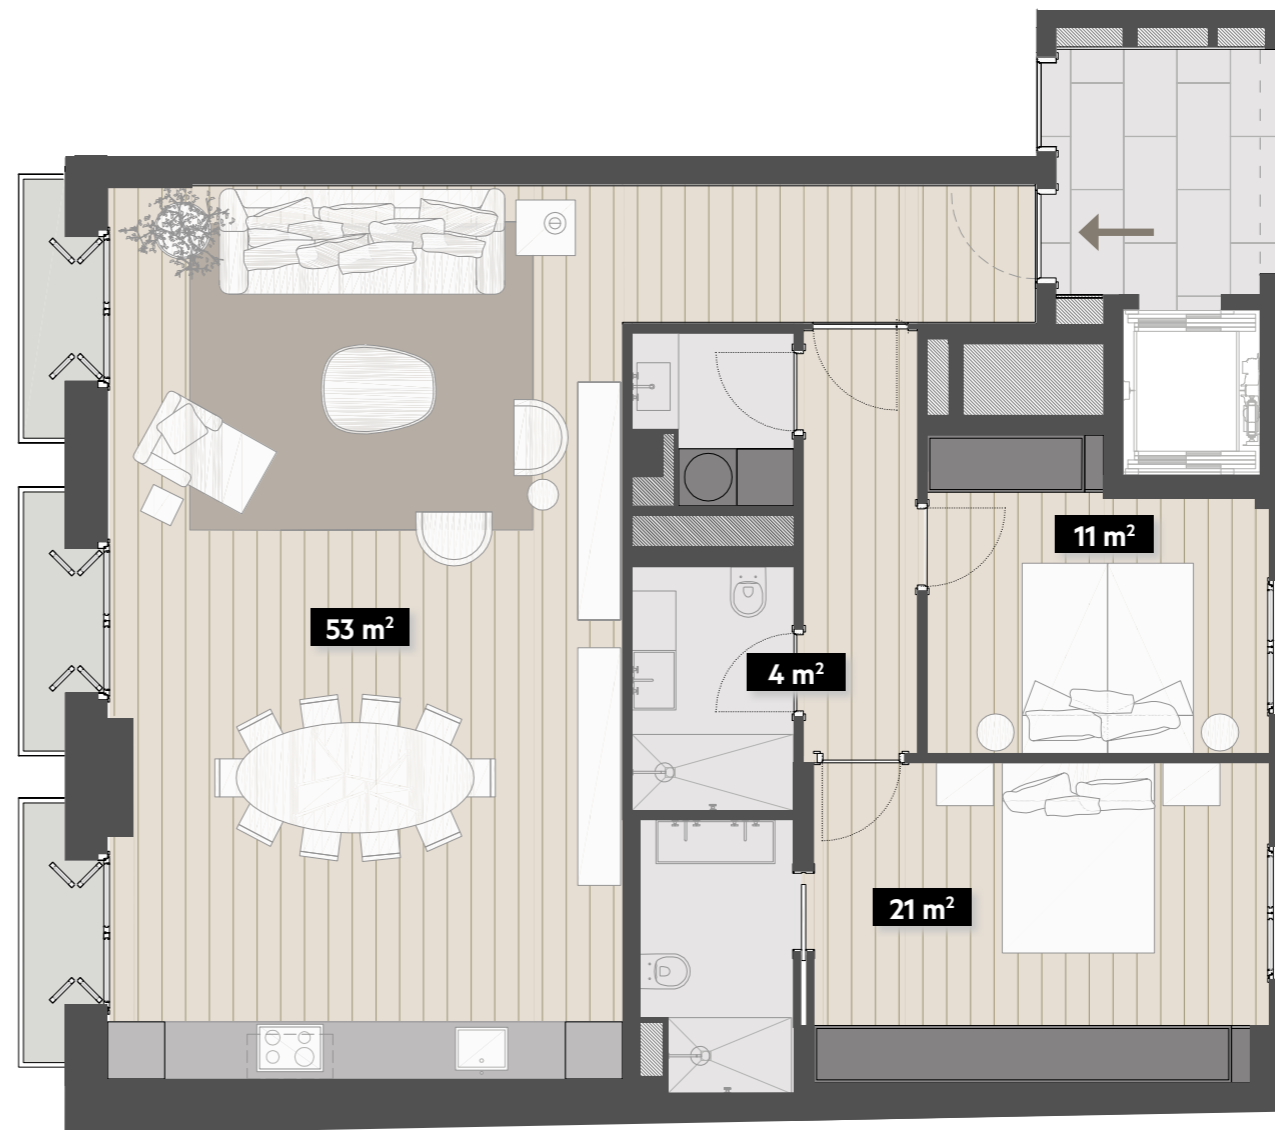

APARTMENT 3-2
THIRD FLOOR
APARTAMENTO 3-2
TERCERA PLANTA

Built area / Superficie construida	121 m ²
Usable area / Superficie útil	103 m ²
Bedrooms / Habitaciones	02

CALLE PRINCESA

CALLE PRINCESA
THIRD FLOOR / TERCERA PLANTA