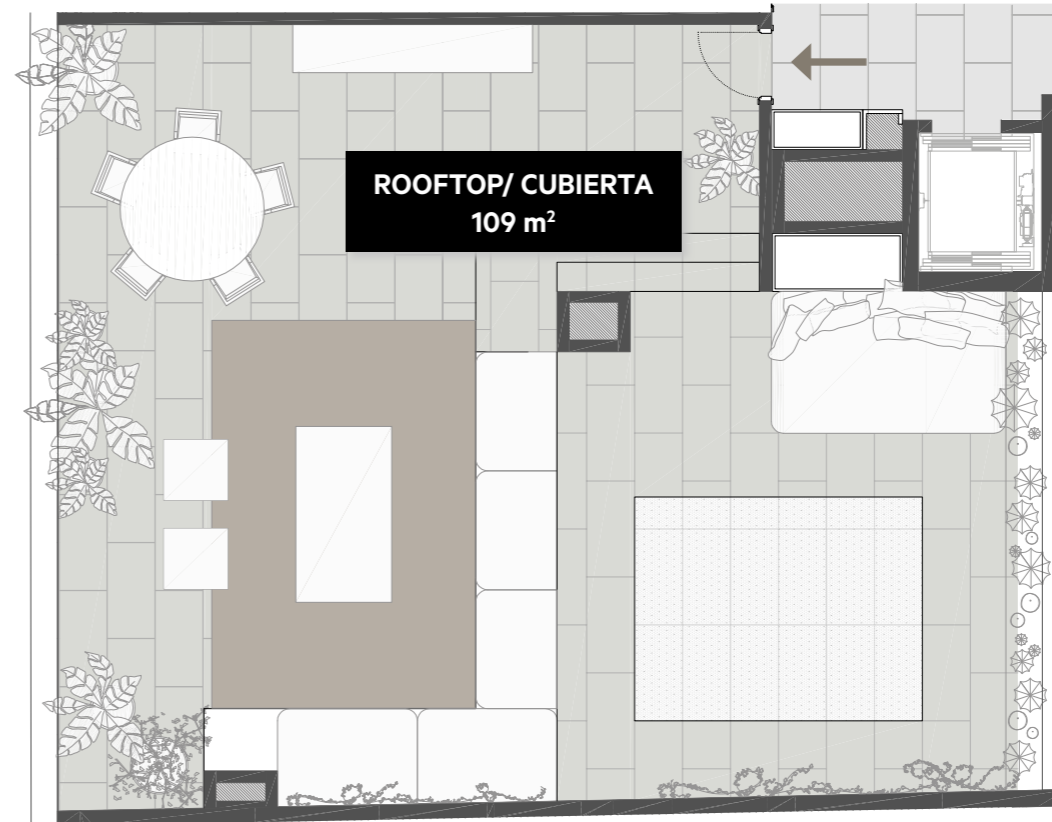

C/ PRINCESA

C/ D'EN BOQUER

C/ PRINCESA

C/ D'EN BOQUER

APARTMENT 4-2
FOURTH FLOOR
APARTAMENTO 4-2
CUARTA PLANTA

Built area / Superficie construida	121 m ²
Usable area / Superficie útil	103 m ²
Terraces / Terrazas	109 m ²
Bedrooms / Habitaciones	02

CALLE PRINCESA

CALLE PRINCESA
FOURTH FLOOR / CUARTA PLANTA