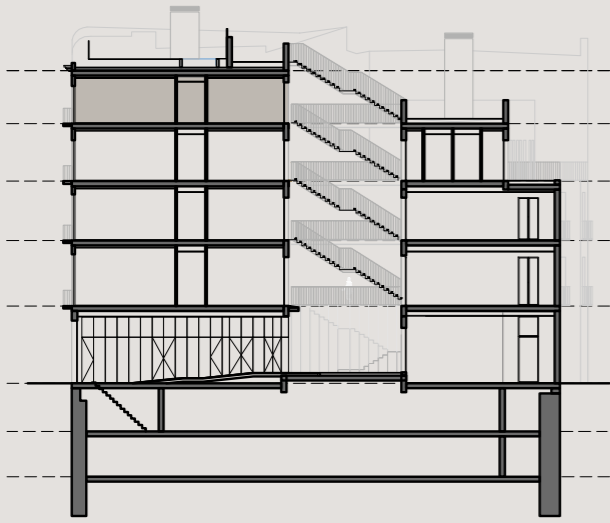

C/ PRINCESA

C/ D'EN BOQUER

C/ PRINCESA

C/ D'EN BOQUER

APARTMENT 4-2
FOURTH FLOOR
APARTAMENTO 4-2
CUARTA PLANTA

Built area / Superficie construida	121 m ²
Usable area / Superficie útil	103 m ²
Terraces / Terrazas	109 m ²
Bedrooms / Habitaciones	02

CALLE PRINCESA

CALLE PRINCESA
FOURTH FLOOR / CUARTA PLANTA