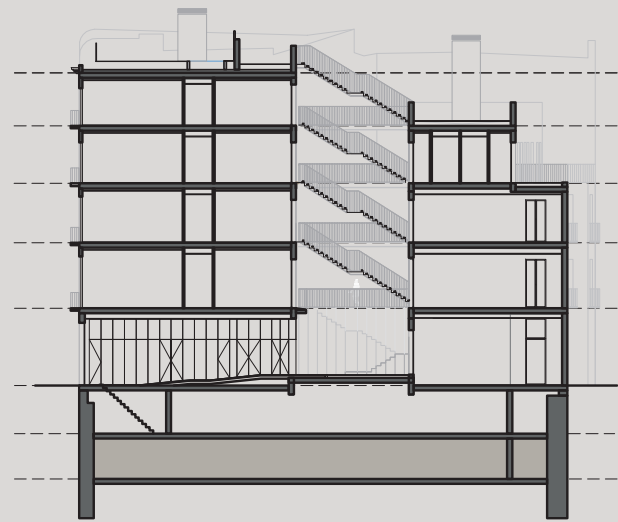

C/ PRINCESA

C/ D'EN BOQUER

CALLE PRINCESA

CALLE PRINCESA
GROUND FLOOR / PLANTA BAJA

C/ PRINCESA

C/ D'EN BOQUER

UNDERGROUND -1 SUBTERRÁNEO -1

■ PARKING / APARCAMIENTO

Parking 1 / Aparcamiento 1	11 m ²
Parking 2 / Aparcamiento 2	11 m ²
Parking 3 / Aparcamiento 3	11 m ²
Parking 4 / Aparcamiento 4	10 m ²
Parking 5 / Aparcamiento 5	11 m ²
Parking 6 / Aparcamiento 6	10 m ²
Parking 7 / Aparcamiento 7	9 m ²
Parking 8 / Aparcamiento 8	20 m ²
Parking 9 / Aparcamiento 9	11 m ²
Parking 10 / Aparcamiento 10	10 m ²

■ STORAGE ROOMS / TRASTEROS

Storage room 1 / Trastero 1	3 m ²
Storage room 2 / Trastero 2	6 m ²

CALLE PRINCESA

CALLE PRINCESA
UNDERGROUND -1 / SUBTERRÁNEO -1

C/ PRINCESA

C/ D'EN BOQUER

UNDERGROUND -2 SUBTERRÁNEO -2